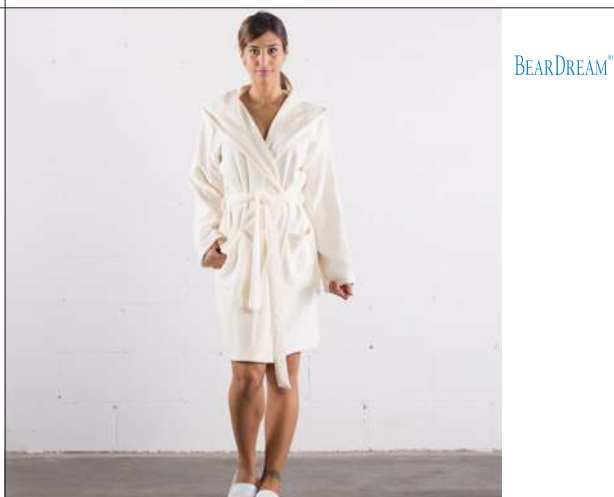

BDQTBR

Quick-Dry Bathrobe

100% cotone ad asciugatura rapida. Accappatoio ideale per attività sportive, wellness e spa. Morbido con alto potere assorbente. Personalizzazione con ricamo.

001 002
white ivory

CODE				1+	10
BDQTBR6004	S/M, L/XL	330 g/m²	1 10	75,00	62,50
BDQTBR5004	S/M, L/XL	330 g/m²	1 10	75,00	62,50

◆ Colore disponibile a imballi

◆ Colore disponibile a cartoni

A = Larghezza
B = Lunghezza