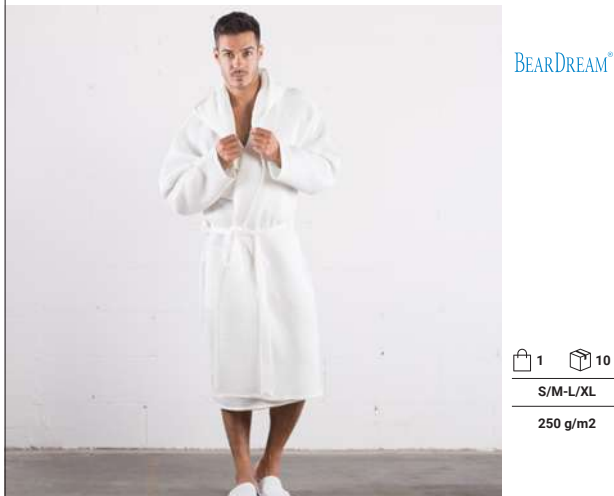

1 10
S/M-L/XL
250 g/m²

BD6006

Waffle Bathrobe

100% cotone. Accappatoio ad asciugatura rapida. Tipi di personalizzazione: ricamo.

001 002
white ivory

colori taglie 1+ 10+
ALL ALL 52.00 48.98