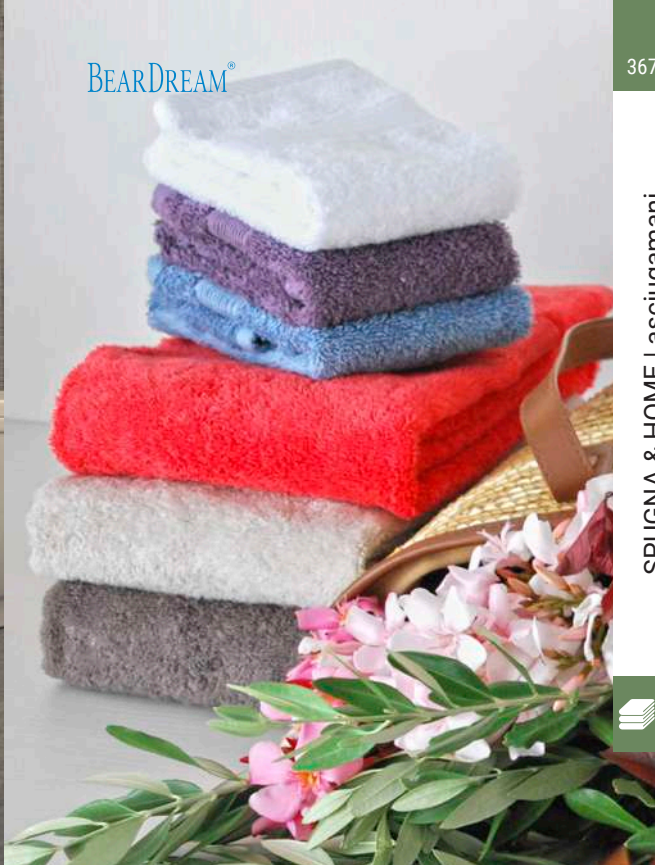

**BDTTC**

**Classic Towel**

100% cotone. Telo in spugna ricca, assorbente e morbida. La banda liscia è adatta a stampa e ricamo. Tipi di personalizzazione: stampa e ricamo.

all = BDTTC3-BDTTC5-BDTTC7  
\* = BDTTC10

**BDTTE**

**Economy Towel**

100% cotone. Telo in spugna ricca, assorbente. La banda liscia è adatta a stampa e ricamo.

CODE	border	g/m²	5	150	WHITE		COLOR		
					1+	1+	1+	1+	
BDTTE30	30x50 cm	5,5 cm	360 g/m²	5	150	3,73	2,50	3,88	2,75
BDTTE50	50x100 cm	6,5 cm	360 g/m²	5	60	7,41	6,00	9,04	7,25
BDTTE7	70x140 cm	7,5 cm	360 g/m²	5	30	14,67	11,75	17,89	14,25
BDTTE10	100x150 cm	8,5 cm	360 g/m²	2	20	22,49	18,00	27,18	22,00

BEARDREAM®

BEARDREAM®

**BDHT****Hotel Towel**

100% cotone. Asciugamano con filato doppio e motivo a strisce sul bordo, ad alto potere assorbente, ideale per usi professionali come spa e centri benessere. Personalizzabile con ricamo.